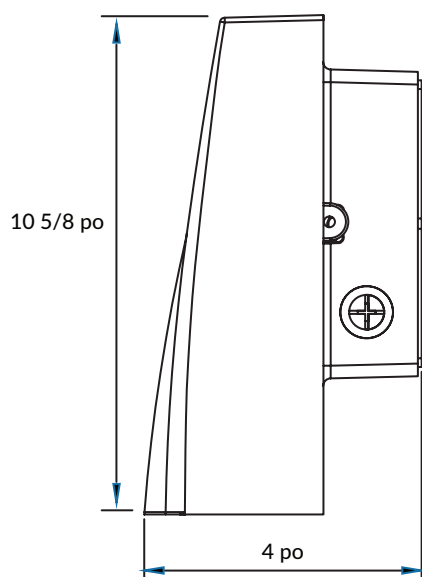

UTILISATIONS COURANTES

ENTRÉE DU PERSONNEL

MURS EXTÉRIEURS

ZONE DE CHARGEMENT

ENCEINTES DE BÂTIMENTS

VUE LATÉRALE

FICHE TECHNIQUE

<p>PARAMÈTRES DE LUMINOSITÉ</p> <p>Lumens 8 200</p> <p>TK 5000 K</p> <p>IRC ≥ 80</p> <p>Angle de projection Réglable (0 ° à 90 °)</p>	<p>ÉLECTRICITÉ</p> <p>Puissance 70 W</p> <p>Watts du système 70 W</p> <p>Tension d'entrée 100 à 277V</p>	<p>TEMPERATURE</p> <p>Temp. minimale d'allumage -40°C</p> <p>Temp. ambiante 40°C</p>
<p>ALIMENTATION</p> <p>Type d'alimentation Intensité constante</p> <p>Intensité réglable Non</p>	<p>CONSTRUCTION</p> <p>Matériau d'habillage Moulé sous-pression</p> <p>Matériau lenticulaire Polycarbonate Lens</p> <p>Indice de protection 65</p>	<p>DIMENSIONS ET POIDS</p> <p>Dimensions 10 5/8 x 4 po</p> <p>Poids 4,99 kg</p>
<p>DURÉE DE VIE</p> <p>Heures nominales 50 000</p>	<p>PUCE DEL</p> <p>Marque de la puce Seoul Semiconductor</p> <p>Modèle de la puce COB</p>	<p>AGRÈMENTS ET CERTIFICATIONS</p> <p>cETLus 4008363</p> <p>Certification de DLC WP2-305-1</p> <p>IESNA LM79</p>