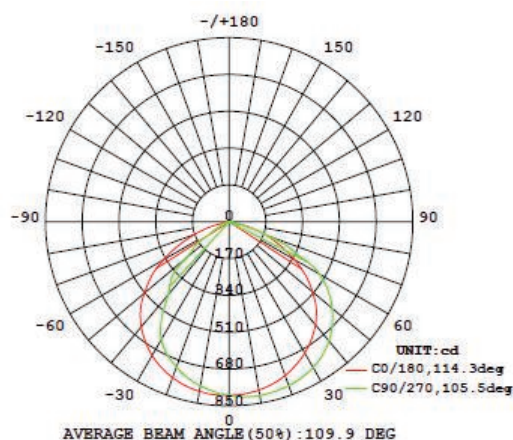

UTILISATIONS COURANTES

ENTRÉE DU PERSONNEL

MURS EXTÉRIEURS

ZONE DE CHARGEMENT

ENCEINTES DE BÂTIMENTS

VUE LATÉRALE

FICHE TECHNIQUE

<p>PARAMÈTRES DE LUMINOSITÉ</p> <p>Lumens 8 200</p> <p>TK 5000 K</p> <p>IRC ≥ 80</p> <p>Angle de projection Réglable (0 ° à 90 °)</p>	<p>ÉLECTRICITÉ</p> <p>Puissance 70 W</p> <p>Watts du système 70 W</p> <p>Tension d'entrée 100 à 277V</p>	<p>TEMPERATURE</p> <p>Temp. minimale d'allumage -40°C</p> <p>Temp. ambiante 40°C</p>
<p>ALIMENTATION</p> <p>Type d'alimentation Intensité constante</p> <p>Intensité réglable Non</p>	<p>CONSTRUCTION</p> <p>Matériau d'habillage Moulé sous-pression</p> <p>Matériau lenticulaire Polycarbonate Lens</p> <p>Indice de protection 65</p>	<p>DIMENSIONS ET POIDS</p> <p>Dimensions 10 5/8 x 4 po</p> <p>Poids 4,99 kg</p>
<p>DURÉE DE VIE</p> <p>Heures nominales 50 000</p>	<p>PUCE DEL</p> <p>Marque de la puce Seoul Semiconductor</p> <p>Modèle de la puce COB</p>	<p>AGRÈMENTS ET CERTIFICATIONS</p> <p>cETLus 4008363</p> <p>Certification de DLC WP2-305-1</p> <p>IESNA LM79</p>