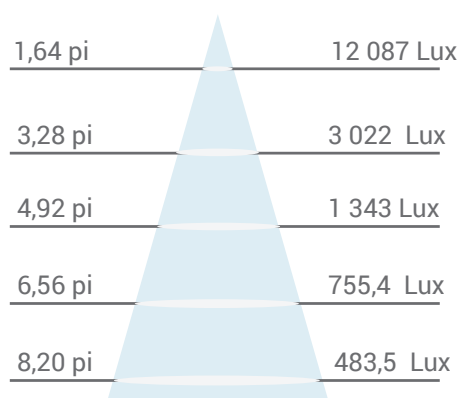

UTILISATIONS COURANTES

ENTRÉE DU PERSONNEL

MURS EXTÉRIEURS

ZONE DE CHARGEMENT

ENCEINTES DE BÂTIMENTS

VUE LATÉRALE

FICHE TECHNIQUE

<p>PARAMÈTRES DE LUMINOSITÉ</p> <p>Lumens 8 200</p> <p>TK 5000 K</p> <p>IRC ≥ 80</p> <p>Angle de projection Réglable (0 ° à 90 °)</p>	<p>ÉLECTRICITÉ</p> <p>Puissance 70 W</p> <p>Watts du système 70 W</p> <p>Tension d'entrée 100 à 277V</p>	<p>TEMPERATURE</p> <p>Temp. minimale d'allumage -40°C</p> <p>Temp. ambiante 40°C</p>
<p>ALIMENTATION</p> <p>Type d'alimentation Intensité constante</p> <p>Intensité réglable Non</p>	<p>CONSTRUCTION</p> <p>Matériau d'habillage Moulé sous-pression</p> <p>Matériau lenticulaire Polycarbonate Lens</p> <p>Indice de protection 65</p>	<p>DIMENSIONS ET POIDS</p> <p>Dimensions 10 5/8 x 4 po</p> <p>Poids 4,99 kg</p>
<p>DURÉE DE VIE</p> <p>Heures nominales 50 000</p>	<p>PUCE DEL</p> <p>Marque de la puce Seoul Semiconductor</p> <p>Modèle de la puce COB</p>	<p>AGRÈMENTS ET CERTIFICATIONS</p> <p>cETLus 4008363</p> <p>Certification de DLC WP2-305-1</p> <p>IESNA LM79</p>